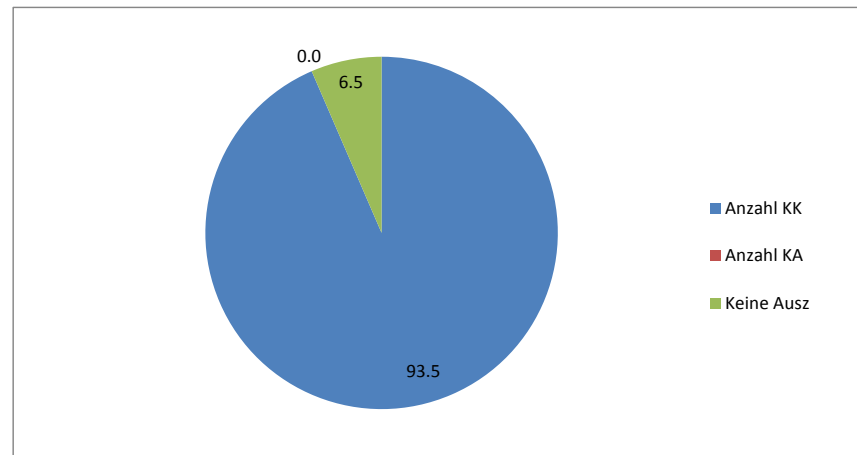

Anzahl Schützen	Anzahl KK	Anzahl KA	Keine Ausz
77	72	0	5
%	93.5	0.0	6.5

Vorschiessen

EWS / GM

0

0

0

Total Schützen/innen