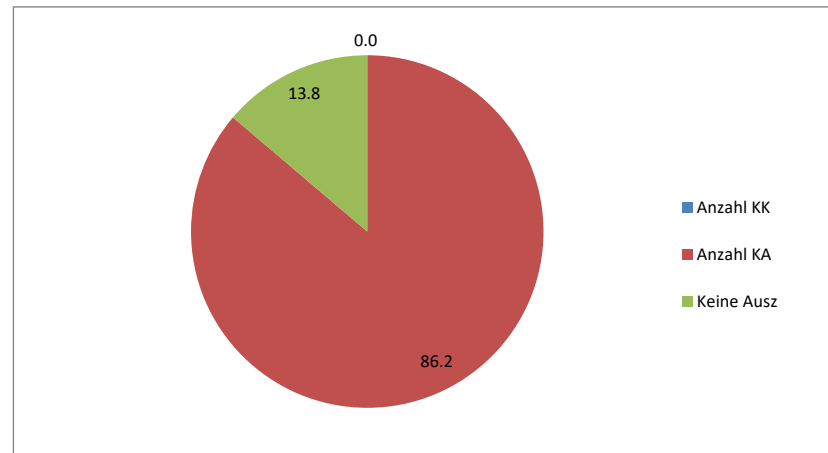

Anzahl Schützen	Anzahl KK	Anzahl KA	Keine Ausz
58	0	50	8
%	0.0	86.2	13.8

Vorschiessen	EWS / GM
2	56
<hr/>	
2	56

Total Schützen/innen

58